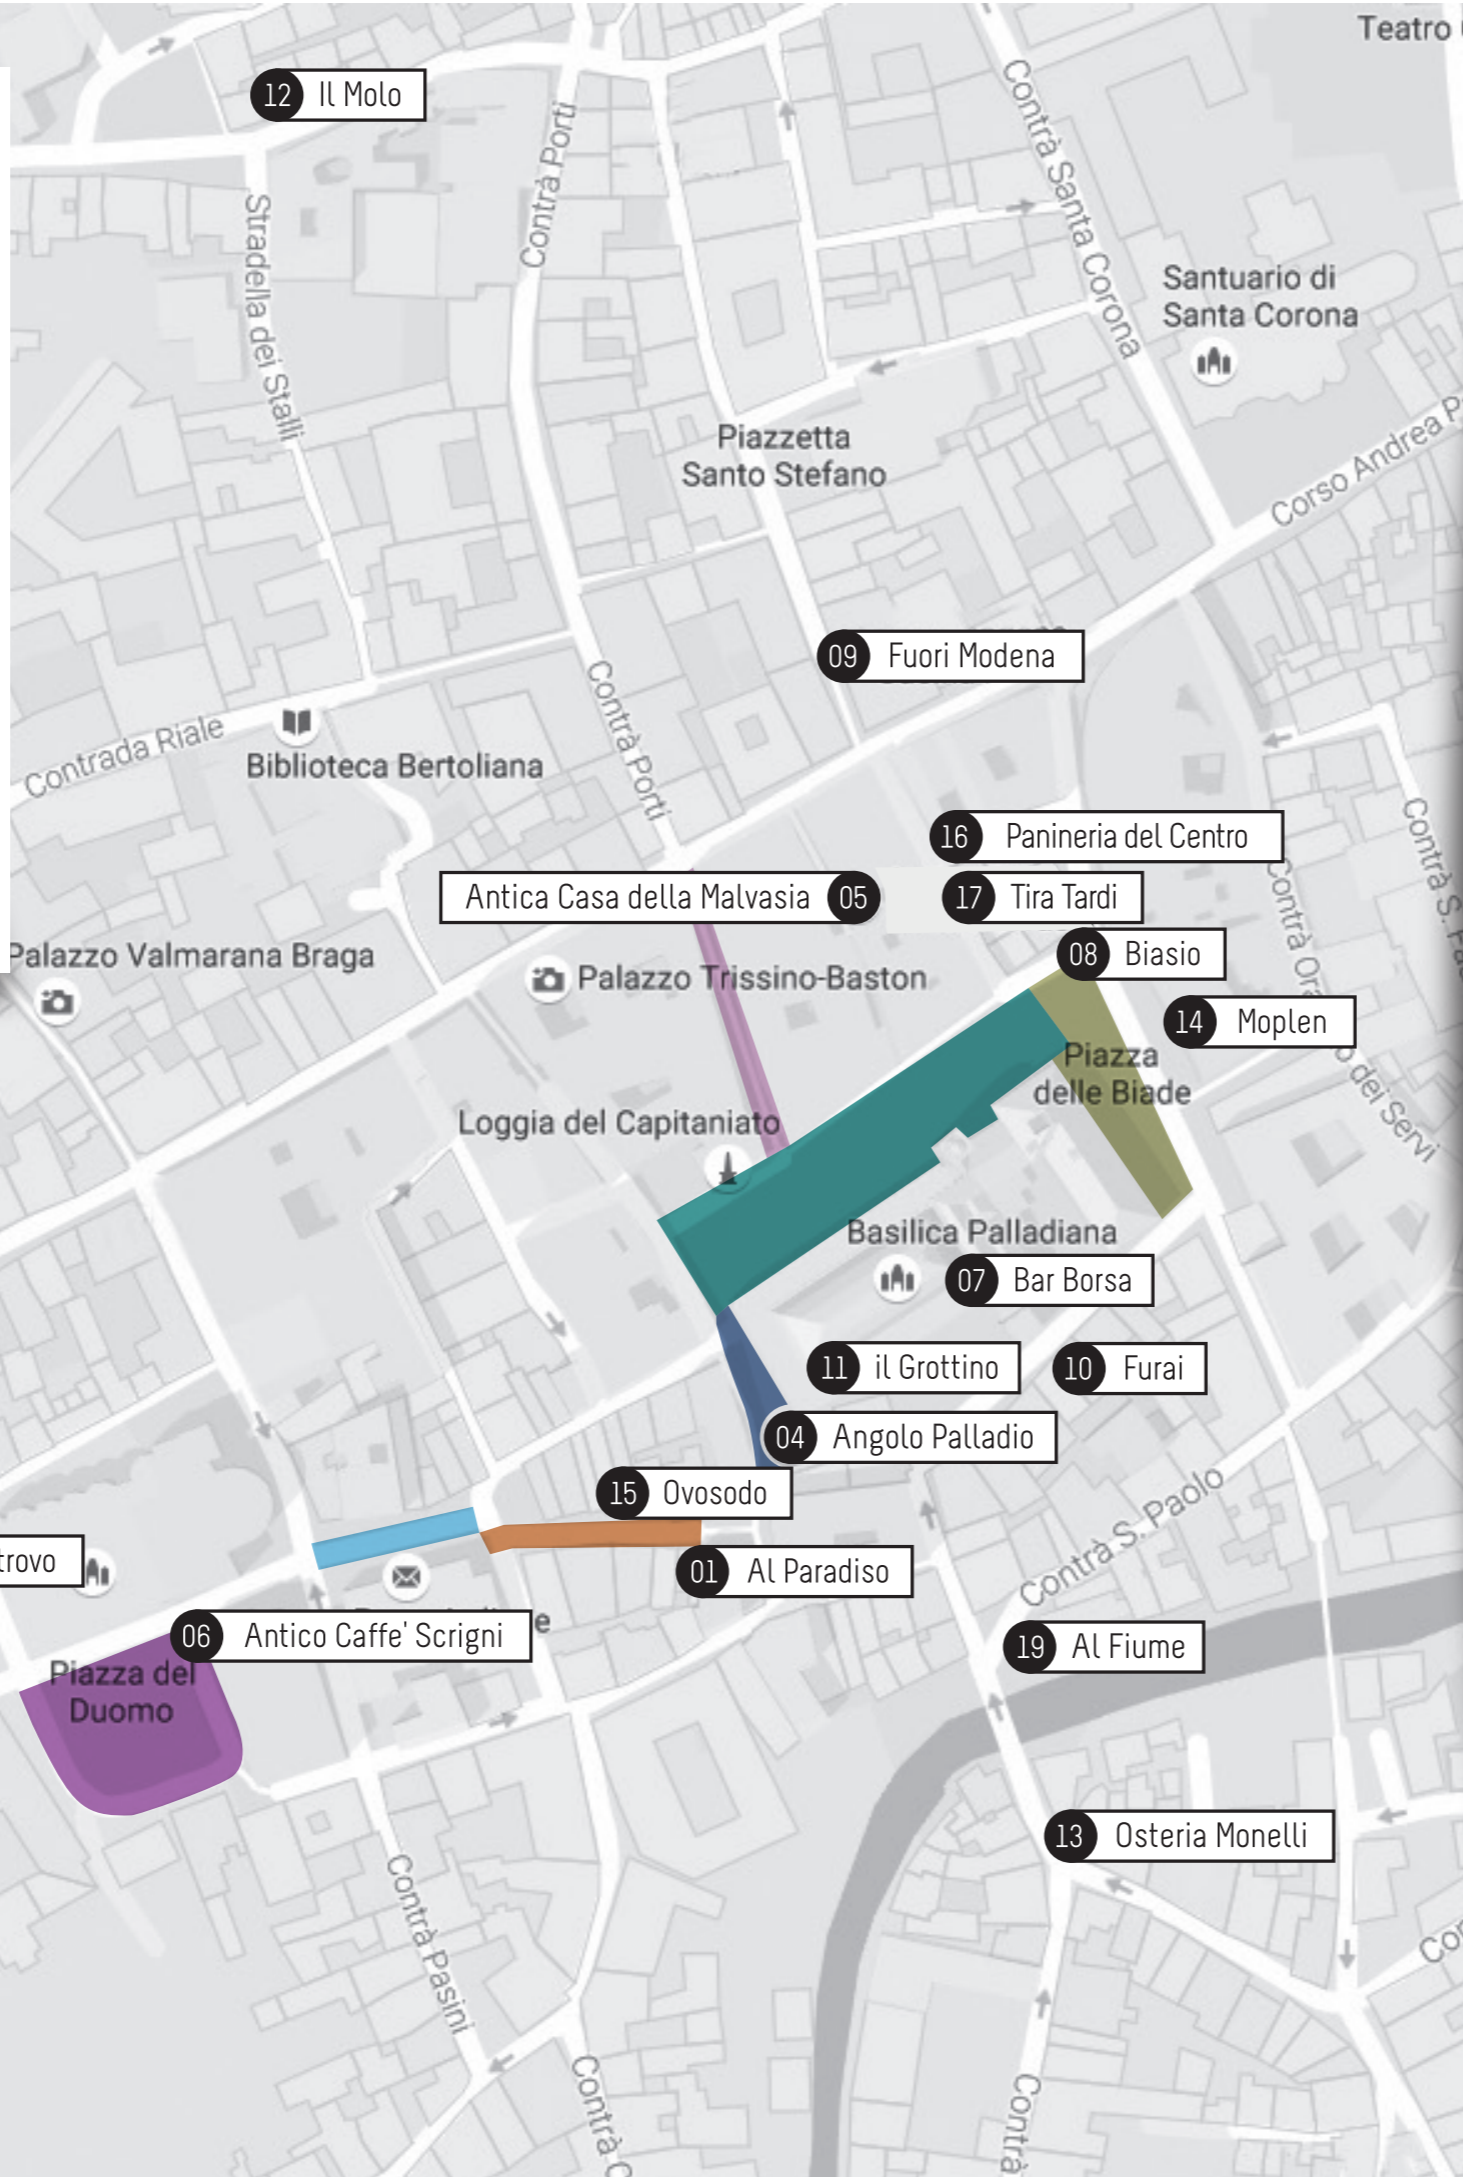

non ho l'età

-  Piazza Castello
-  Piazza Duomo
-  Contra' Garibaldi
-  Contra' Pescherie Vecchie
-  Piazzetta Palladio
-  Piazza dei Signori
-  Contra' del Monte
-  Piazza Biade

- 01 Al Paradiso / Contra' Pescherie Vecchie 5 / tel. 0444.322320
pizzeria & ristorante di tradizione veneta calabrese
- 02 Al Ritrovo / Piazzetta del Duomo 4 / tel. 0444.546646
cucina veneta di stagione saporita
- 03 All Things Bar / Contra' San Francesco Vecchio 1 / tel. 345.7779854
paninetteria, bruschetteria, insalate
- 04 Angolo Palladio / Piazzetta Palladio 12 / tel. 0444.327790
pizzeria & cucina
- 05 Antica Casa della Malvasia / Contra' delle Morette 5 / tel. 0444.543704
ristorante italiano
- 06 Antico Caffè Scrigni / Piazza Duomo 1 / tel. 0444.324920
brunch musicale
- 07 Bar Borsa / Piazza Dei Signori 26 / tel. 0444.544583
brunch musicale & cucina
- 08 Biasio / Piazza Biade 6 / tel. 0444.321061
sushi italiano e cucina della tradizione veneta
- 09 Fuori Modena / Contra' San Gaetano da Thiene 8 / tel. 0444.330994
cucina km 200 ristorante tipico modenese
- 10 Furai / Piazza delle Erbe 9 / tel. 0444.321044
sushi e cucina Giapponese
- 11 il Grottino / Piazza delle Erbe 2 / tel. 348.7997712
fantasia ed espressione nel cibo locale
- 12 Molo / Contra' Pedemuro San Biagio 48 / tel. 0444.327359
cucina siciliana
- 13 Monelli / Contra' San Paolo 13 / tel. 0444.041833
osteria con cucina tipica
- 14 Moplen / Piazza Biade 15
brunch musicale
- 15 Ovosodo / Contra' Pescherie Vecchie 18 / tel. 340.0517400
pranzo veloce
- 16 Panineria del Centro / Contra' Manin 9 / tel. 0444.547324
bruschette, piadine, panini, piatti freddi, primi piatti, insalate
- 17 Tira Tardi / Contra' Manin 11 / tel. 0444.325204
ristorante
- 18 Universo Vegano / Contra' Vescovado 29 / tel. 0444.325955
fast food vegano
- 19 Al fiume / Largo Neri Pozza, 1 / tel. 346.4948514
cucina di terra e di mare